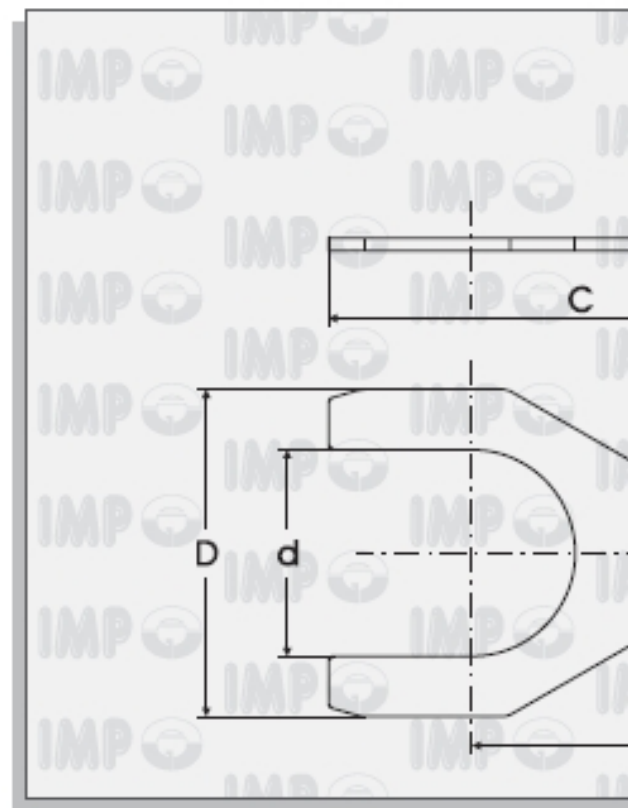

TERMINALI A FORCELLA

FORK TERMINALS

COSSES À FOURCHE

GABELENDVERSCHLÜSSEN

Sezione cavo Wire range Section câble Nennquerschnitt mm ²	Spess.materiale Material thick Epaisseur matériel Material dicke mm	A	B	C	D	d	E	Codice - Part No Code - Teile Nr.
								Bag  5.000 Pcs.
0,75 - 2	0,50	4,7	-	20,0	13,0	8,2	14,3	M8-W-2,5 M8-W-2,5 Sn